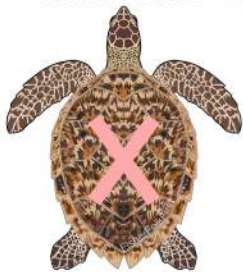

Turtle • Tortuga • Tòti

minimum size • talla mínima
gwose minimòm

18 inches
pulgados
pou

maximum size
talla máxima
gwose maksimòm

24 inches
pulgados
pou

**Green
Verde Vèt**

**Loggerhead
Boba Karet**

leatherback
laud kwi
kemp's ridley
lora de kemp
ridley kemp la

olive ridley
golfina
oliv ridley

Hawksbill • Carey • Hawksbill

Closed season • Temporada de veda • Sezon fèmen

January	February	March	April
1 2 3 4 5 6 7 8 9 10 11 12 13 14 15 16 17 18 19 20 21 22 23 24 25 26 27 28 29 30 31	1 2 3 4 5 6 7 8 9 10 11 12 13 14 15 16 17 18 19 20 21 22 23 24 25 26 27 28 29 30	1 2 3 4 5 6 7 8 9 10 11 12 13 14 15 16 17 18 19 20 21 22 23 24 25 26 27 28 29 30 31	1 2 3 4 5 6 7 8 9 10 11 12 13 14 15 16 17 18 19 20 21 22 23 24 25 26 27 28 29 30
1 2 3 4 5 6 7 8 9 10 11 12 13 14 15 16 17 18 19 20 21 22 23 24 25 26 27 28 29 30 31	1 2 3 4 5 6 7 8 9 10 11 12 13 14 15 16 17 18 19 20 21 22 23 24 25 26 27 28 29 30	1 2 3 4 5 6 7 8 9 10 11 12 13 14 15 16 17 18 19 20 21 22 23 24 25 26 27 28 29 30 31	1 2 3 4 5 6 7 8 9 10 11 12 13 14 15 16 17 18 19 20 21 22 23 24 25 26 27 28 29 30
1 2 3 4 5 6 7 8 9 10 11 12 13 14 15 16 17 18 19 20 21 22 23 24 25 26 27 28 29 30 31	1 2 3 4 5 6 7 8 9 10 11 12 13 14 15 16 17 18 19 20 21 22 23 24 25 26 27 28 29 30	1 2 3 4 5 6 7 8 9 10 11 12 13 14 15 16 17 18 19 20 21 22 23 24 25 26 27 28 29 30 31	1 2 3 4 5 6 7 8 9 10 11 12 13 14 15 16 17 18 19 20 21 22 23 24 25 26 27 28 29 30

1 August - 31 March

turtles • tortugas • tòti
on land • en tierra • sou tè

nests • nidos • nich
eggs • huevos • ze

**Banned species • Especies
prohibidas • Espès entèdi**

Parrotfish • Pez loro • Boutou

**Sea cucumber
Pepino del mar
Konkonb lanmè**